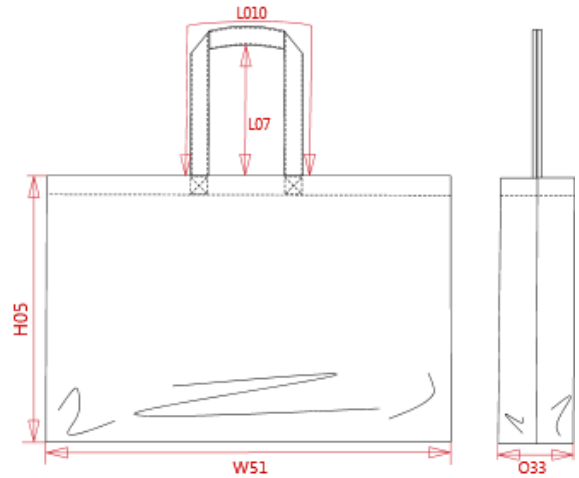

**REFERENCE :** KI0231

**SIZES :** U

**COMPOSITION :**

Main fabric : Jute / Cotton canvas 70/30 - 300 70%jute / 30% cotton

Fabric 1 : Cotton woven - 130 For inside bag and inside pocket sack 100%cotton

**ARTICLE WEIGHT :**

330 gr/pc

| DESCRIPTION   |   | COLORS               | PANTONE<br>SERIGRAPHIE |
|---|---|----------------------|------------------------|
| <b>Français :</b> Grand sac en juco avec doublure intérieure<br><b>English :</b> Large lined juco bag<br><b>Nederlands :</b> Grote tas van jute/katoen met binnenvoering<br><b>Deutsch :</b> Große Juco-Tasche mit Innenfutter<br><b>Español :</b> Bolsa grande de juco con forro interior<br><b>Italiano :</b> Borsone in juco con fodera interna<br><b>Português :</b> Grande saco em juco com forro interior |   | Washed crimson red   | 7621C                  |
|   |   | Washed midnight blue | 533C                   |
|   |   | Washed natural       | 480C                   |
| MEASUREMENT   |   |                      |                        |
| Description   | U   |                      |                        |
| <b>H05</b> Hauteur totale / Total height  | 42  |                      |                        |
| <b>W51</b> Total width  | 54  |                      |                        |
| <b>O33</b> Deep of bottom part  | 17  |                      |                        |
| <b>L07</b> Light of shoulder belts  | 27  |                      |                        |
| <b>L010</b> Longueur bande épaule / Total lenght of handle  | 65  |                      |                        |
| PACKING   |   |                      |                        |
| Box   | 40 pcs / box<br>U => L:56cm W:40cm H:32cm GW:15.02kg NW:13.60kg |                      |                        |